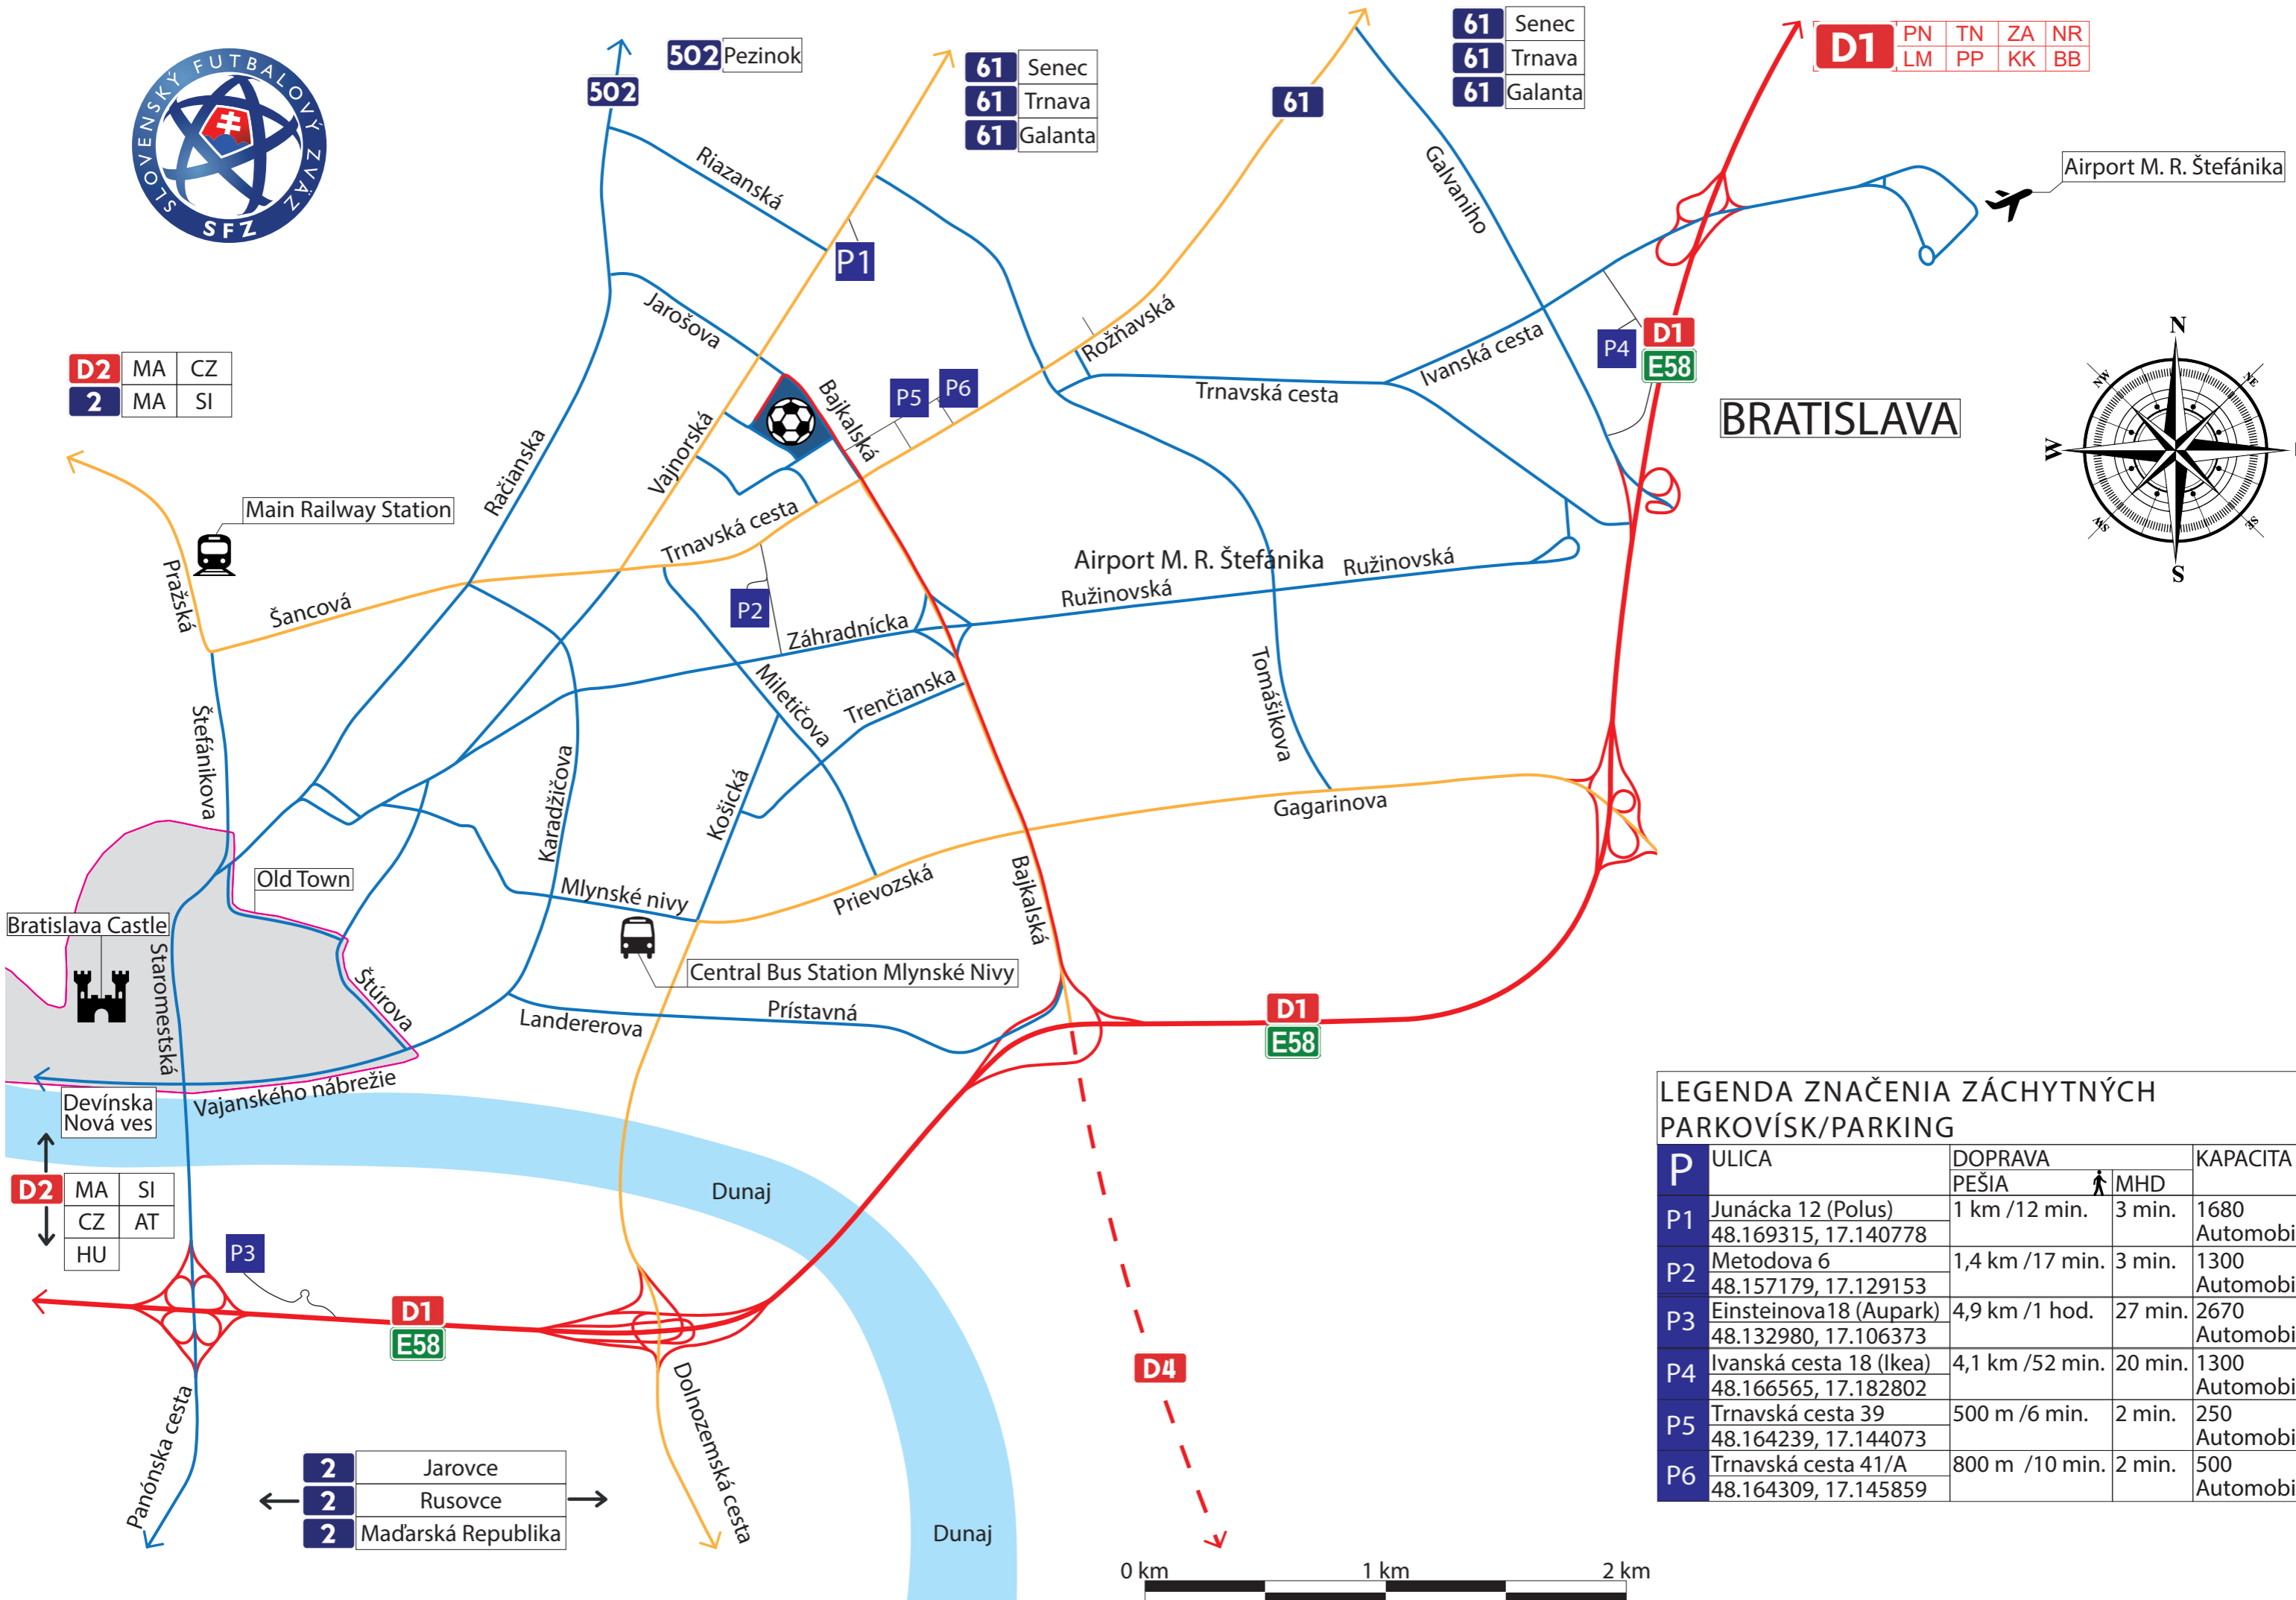

D2	MA	CZ
2	MA	SI

D2	MA	SI
	CZ	AT
	HU	

2	Jarovce
2	Rusovce
2	Maďarská Republika

61	Senec
61	Trnava
61	Galanta

61	Senec
61	Trnava
61	Galanta

D1	PN	TN	ZA	NR
	LM	PP	KK	BB

LEGENDA ZNAČENIA ZÁCHYTNÝCH PARKOVÍSK/PARKING

P	ULICA	DOPRAVA		KAPACITA
		PEŠIA	MHD	
P1	Junácka 12 (Polus) 48.169315, 17.140778	1 km /12 min.	3 min.	1680 Automobil.
P2	Metodova 6 48.157179, 17.129153	1,4 km /17 min.	3 min.	1300 Automobil.
P3	Einsteinova18 (Aupark) 48.132980, 17.106373	4,9 km /1 hod.	27 min.	2670 Automobil.
P4	Ivanská cesta 18 (Ikea) 48.166565, 17.182802	4,1 km /52 min.	20 min.	1300 Automobil.
P5	Trnavská cesta 39 48.164239, 17.144073	500 m /6 min.	2 min.	250 Automobil.
P6	Trnavská cesta 41/A 48.164309, 17.145859	800 m /10 min.	2 min.	500 Automobil.